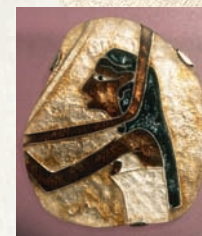

Edmund Massow, Geisenfeld
Emaillekunst